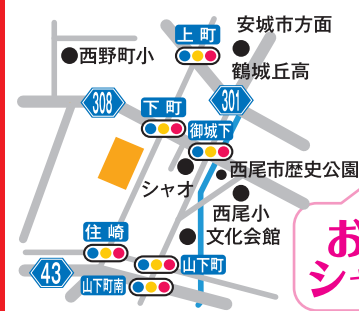

エネルギー

大浜燃料株式会社

チラシ有効期限 2025年 3月31日(月)まで

土・祝も営業中

おしろタウン シャオ向かい

ガスリフォーム増改築 大浜燃料

断熱窓リフォーム 最大半額相当の補助金

先進的窓リノベ補助金 内窓 インプラス